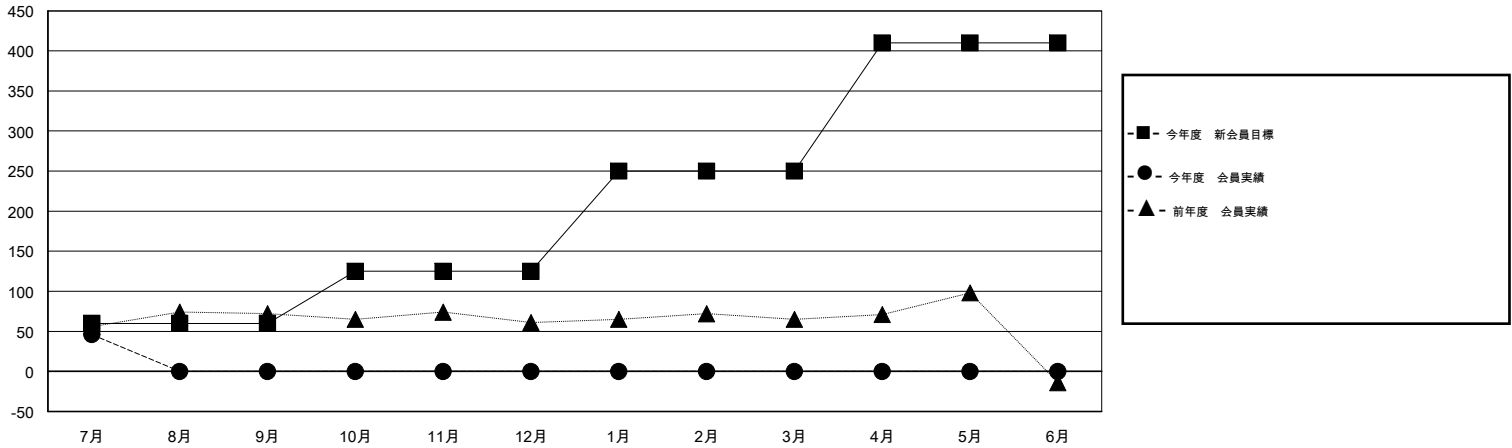

MONTHLY MEMBERSHIP PROGRESS REPORT

District 335 C

Results as of: 7/31/2014

GMT: Chikao Suzuki

地域 JAPAN

GMT会則地域 5-Jap

クラブ					名				
結果: 2014-2015					結果: 2014-2015				
四半期	新クラブ目標	実際の新クラブ	実際の解散クラブ	実際の純増/純減	四半期	新会員目標	実際の追加登録会員数	実際の退会者	実際の純増/純減
7月/8月/9月	0	0	0	0	7月/8月/9月	60	72	26	46
10月/11月/12月	0	0	0	0	10月/11月/12月	65	0	0	0
1月/2月/3月	1	0	0	0	1月/2月/3月	125	0	0	0
4月/5月/6月	0	0	0	0	4月/5月/6月	160	0	0	0

新クラブ目標及び実績累計

会員目標及び実績累計

解散クラブ: 0	45 CLUBS OF 119 一名以上の新会員を登録	男女別 男性 3,470 (89.53%) 女性 406 (10.47%)
退会者 物故会員 2 クラブ解散 0 その他 24 合計 26	健康診断データはこちら	家族会員 141 世帯主 69 世帯主以外 72